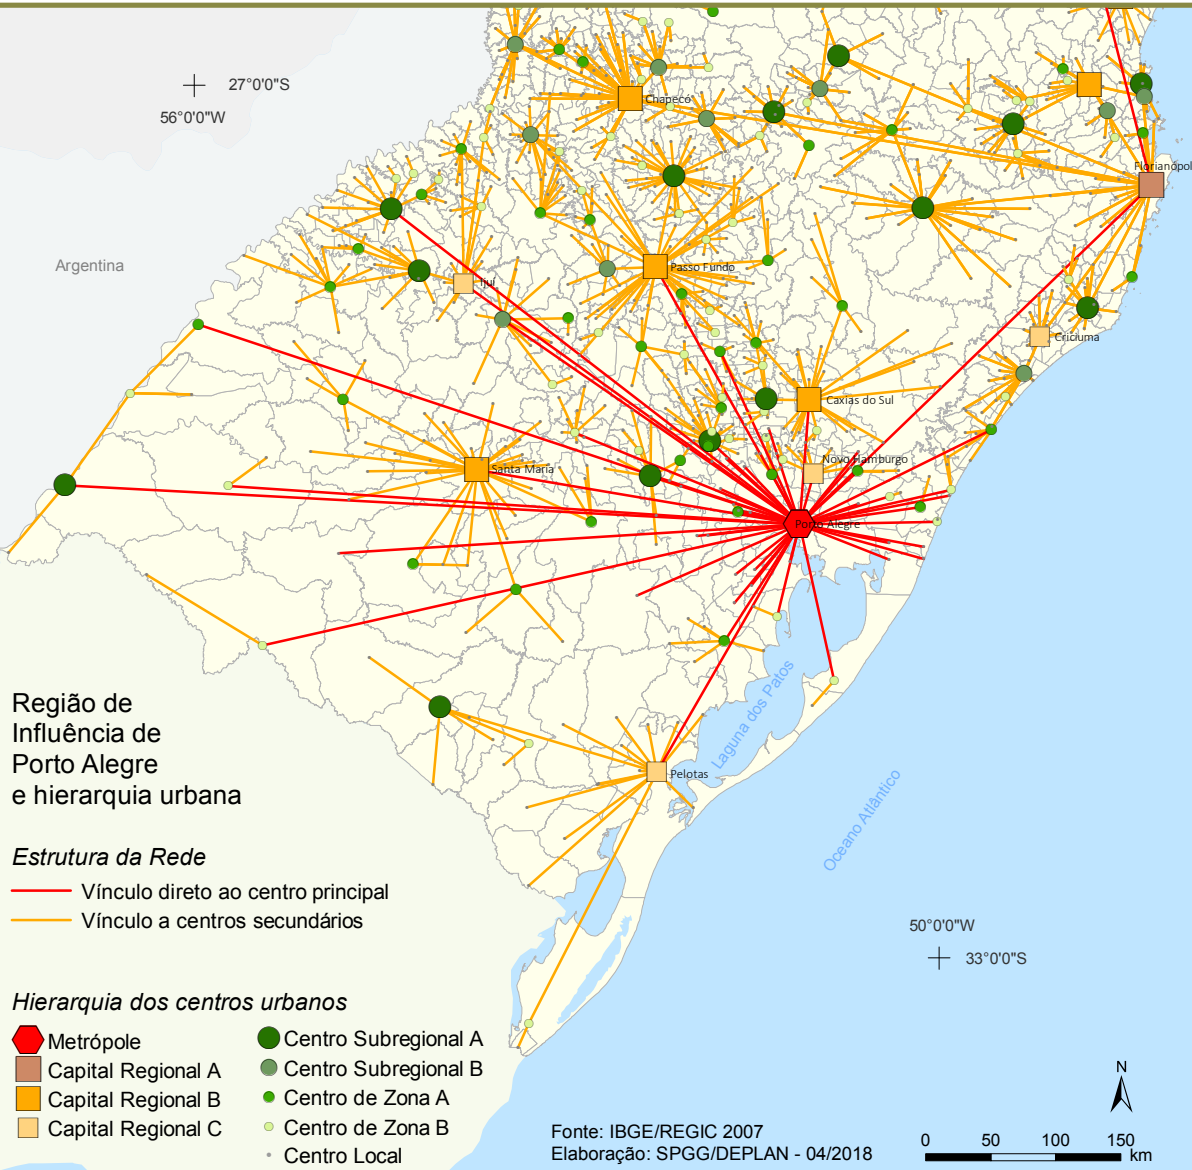

27°0'0"S  
56°0'0"W

Argentina

## Região de Influência de Porto Alegre e hierarquia urbana

### Estrutura da Rede

- Vínculo direto ao centro principal
- Vínculo a centros secundários

### Hierarquia dos centros urbanos

- Metrópole
- Capital Regional A
- Capital Regional B
- Capital Regional C
- Centro Subregional A
- Centro Subregional B
- Centro de Zona A
- Centro de Zona B
- Centro Local