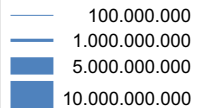

Destino das exportações do RS - 2017
30 principais países

US\$ FOB

RS: 17.787.568.315

Fonte: MDIC/Estatísticas do Comércio Exterior
Elaboração: SPGG/DEPLAN - 05/2018