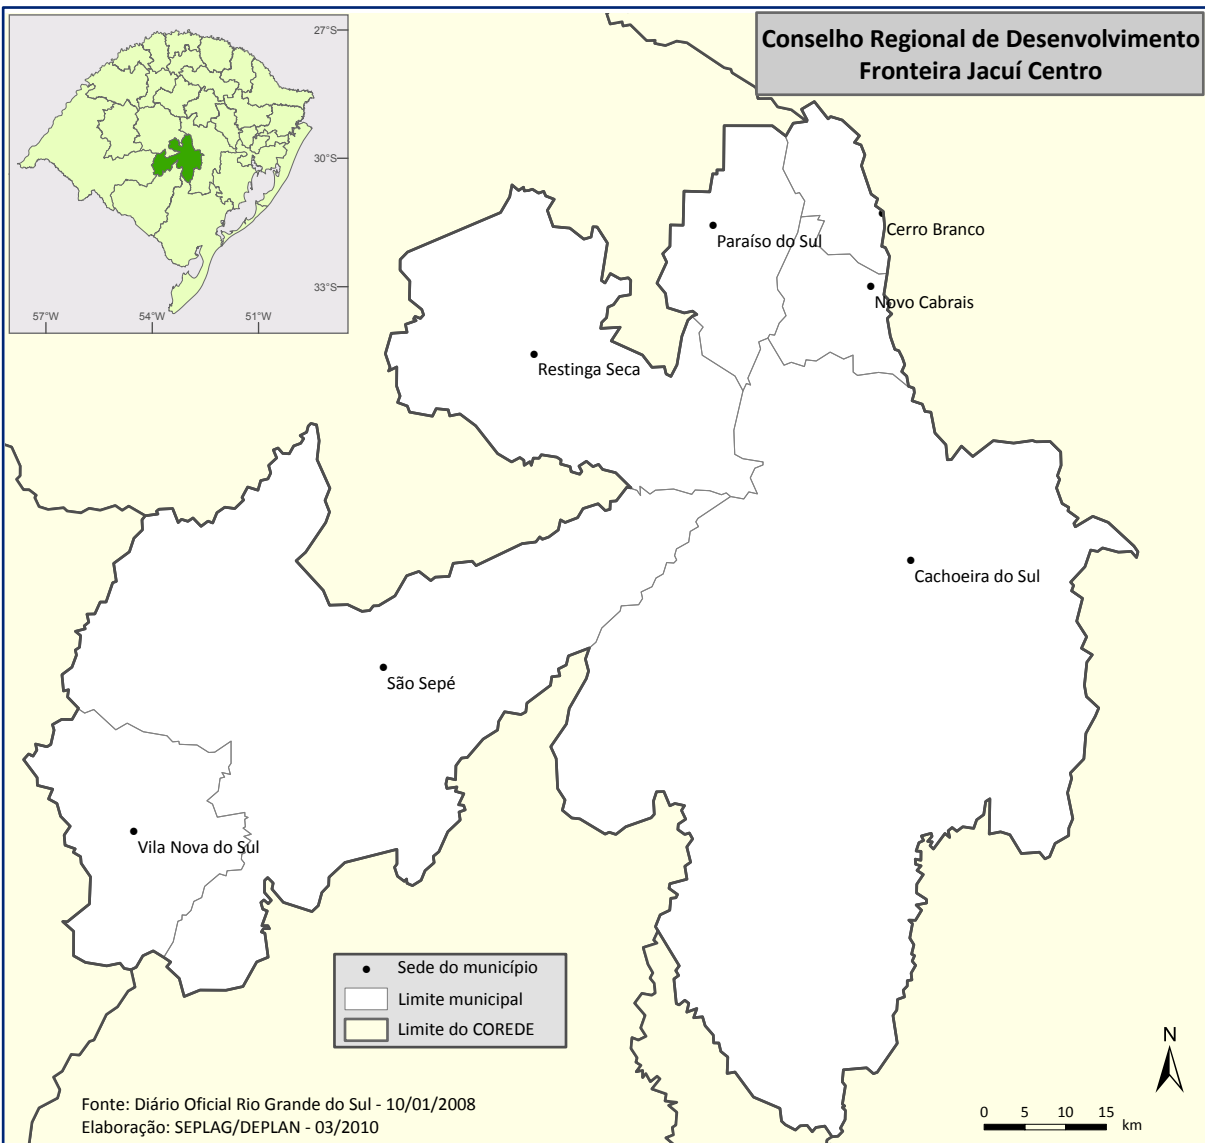

Conselho Regional de Desenvolvimento Fronteira Jacuí Centro

Fonte: Diário Oficial Rio Grande do Sul - 10/01/2008
Elaboração: SEPLAG/DEPLAN - 03/2010

0 5 10 15 km