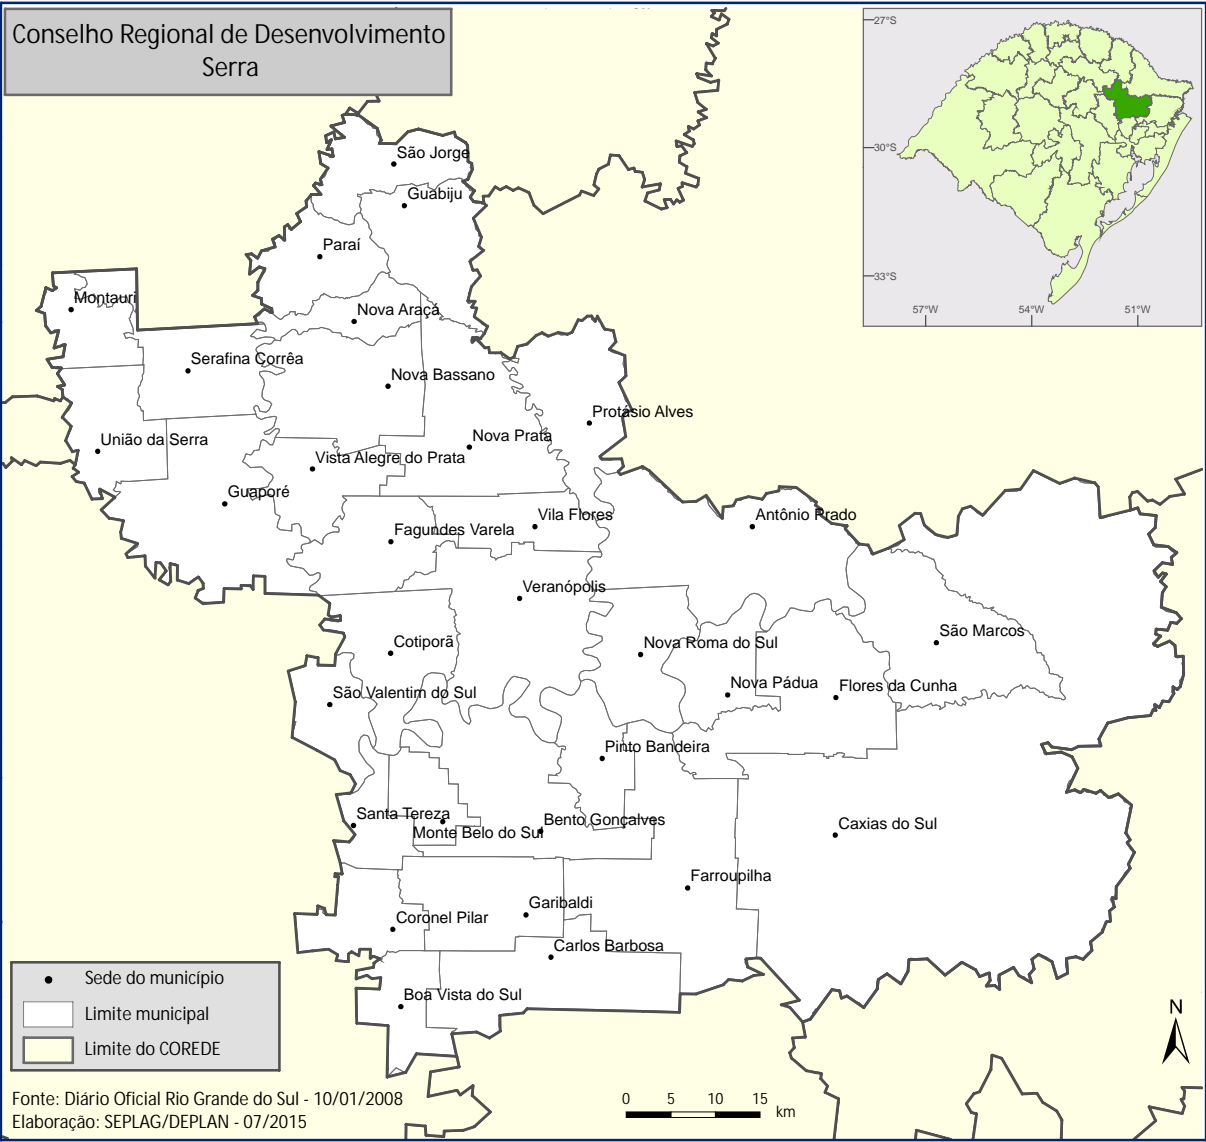

# Conselho Regional de Desenvolvimento Serra

- Sede do município
- Limite municipal
- Limite do COREDE

Fonte: Diário Oficial Rio Grande do Sul - 10/01/2008  
Elaboração: SEPLAG/DEPLAN - 07/2015