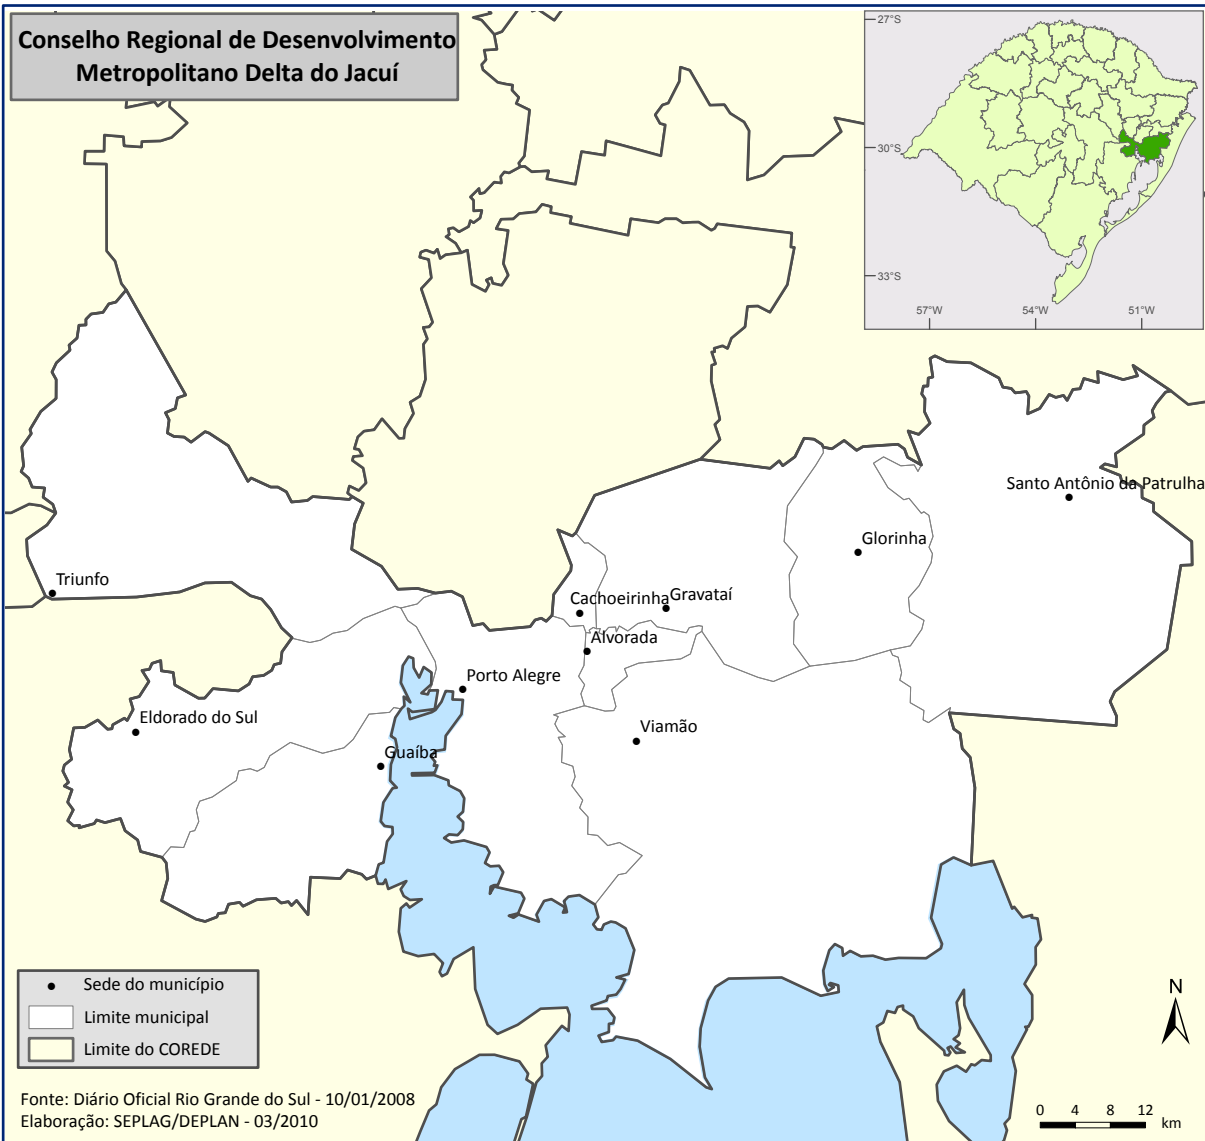

**Conselho Regional de Desenvolvimento
Metropolitano Delta do Jacuí**

Fonte: Diário Oficial Rio Grande do Sul - 10/01/2008
Elaboração: SEPLAG/DEPLAN - 03/2010