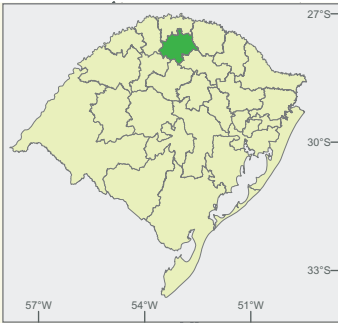

# Conselho Regional de Desenvolvimento Rio da Várzea

Médio Alto Uruguai

Norte

Celeiro

Produção

Noroeste Colonial

Alto Jacuí

Fonte: Diário Oficial Rio Grande do Sul - 09/11/2010  
Elaboração: SEPLAG/DEPLAN - 12/2010